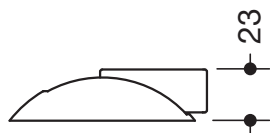

Deurbuffer 625B

van mat polyamide, diameter 85 mm, 22,5 mm hoog met draaibeveiliging en verende, zwarte elastische stopper. Antidiefstal door de verdeckte schroefverbinding

Afmetingen in mm

Kleuren

Polyamide, mat