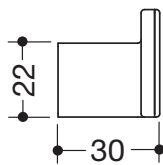

Productgegevensblad
Meubelknopje 547.32B3

HEWI

Meubelknopje 547.32B3

van hoogwaardige mat polyamide, breedte 32 mm,
30 mm hoog

Voor bevestiging van de achterzijde

Afmetingen in mm

Kleuren

Polyamide, mat