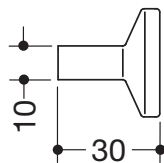

Productgegevensblad
Meubelknopje 547.32B2

HEWI

Meubelknopje 547.32B2

van hoogwaardige mat polyamide, breedte 32 mm,
30 mm hoog

Voor bevestiging van de achterzijde

Afmetingen in mm

Kleuren

Polyamide, mat