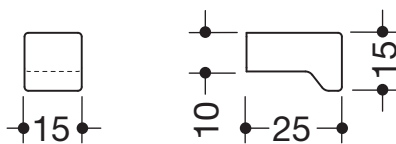

# HEWI

**Meubelknopje 547.15B**

van hoogwaardige mat polyamide, breedte 15 mm,  
25 mm hoog

Voor bevestiging van de achterzijde

Afmetingen in mm

Kleuren

Polyamide, mat

Alternatieve kleuren