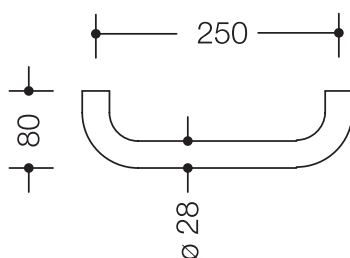

Badgreep 477.31.110

- aan de uiteinden in een rechte hoek afgebogen stang zonder bevestigingsrozetten
- dient voor steunen en vasthouden in de badkuip
- voor wandmontage
- inclusief corrosievrij HEWI bevestigingsmateriaal
- 250 mm breed (asmaat), 80 mm diep en 28 mm in doorsnede
- van hoogwaardige polyamide volgens HEWI kleuren-tabel

Afmetingen in mm

Kleuren

Polyamide

Alternatieve kleuren

Polyamide, mat

Technische veranderingen voorbehouden, 19.08.2019