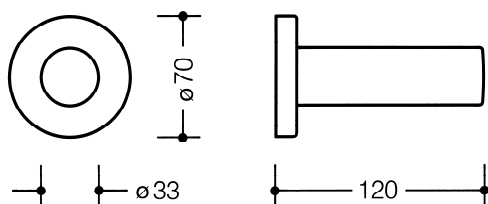

Reserverolhouder 477.21.200

- cilindervormige papierhouder met ronde rozet
- diefstalveilig door verborgen schroefbevestiging
- 120 mm lang, diameter 33 mm, rozet 70 mm diameter
- van hoogwaardige polyamide volgens HEWI kleuren-tabel

Afmetingen in mm

Kleuren

Polyamide

Alternatieve kleuren

Polyamide, mat

Technische veranderingen voorbehouden, 19.08.2019

HEWI Heinrich Wilke GmbH
Postfach 1260
D-34442 Bad Arolsen

Telefon: +49 5691 82-366
Telefax: +49 5691 82-99366