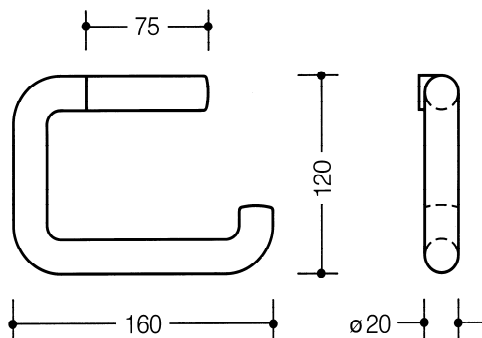

Toiletrolhouder 477.21.100

- rechthoekige, gebogen, U-vormige houder
- diefstalveilig door verborgen schroefbevestiging
- 160 mm breed, 120 mm hoog, staaf 20 mm in diameter
- van hoogwaardige polyamide volgens HEWI kleuren-tabel

Afmetingen in mm

Kleuren

Polyamide

Alternatieve kleuren

Polyamide, mat

Technische veranderingen voorbehouden, 19.08.2019