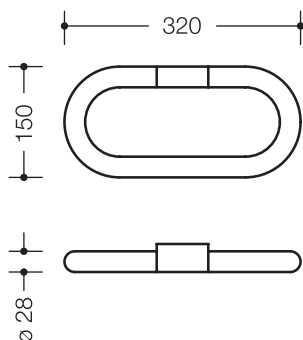

### Handdoekring 477.09.300

- langwerpig gevormde ring
- dient voor het ophangen van handdoeken en ander goed
- de ring kan gedraaid worden en klikt bij ca. 30° vast
- 320 mm breed en 150 mm hoog
- van hoogwaardige polyamide volgens HEWI kleuren-tabel

### Afmetingen in mm