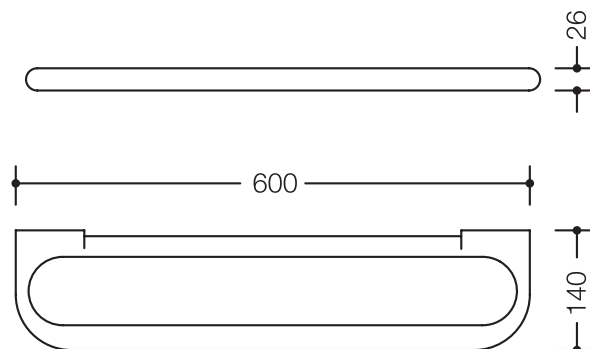

## Planchet 477.03.100

- Planchet met rondlopende rand
- diefstalveilig door vergrendeling
- 600 mm breed, 26 mm hoog en 140 mm diep
- van hoogwaardige polyamide in de HEWI kleuren 24 (oranje), 33 (robijnrood), 55 (aqua blauw), 74 (appelgroen), 84 (omber), 86 (zand), 95 (rotsgrijs), 97 (lichtgrijs), 98 (signaalwit), 99 (zuiverwit)
- inclusief corrosievrij HEWI bevestigingsmateriaal

### Afmetingen in mm