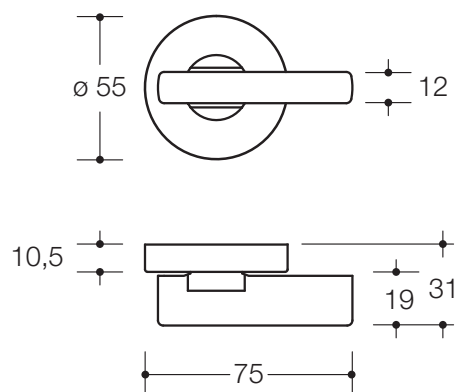

### WC-rozet met comfort hendel 306.23XANB

Onderconstructie voor rozetten in kunststof, DIN links en DIN rechts toepasbaar. WC-uitvoering met noodontgrendeling middels vierkantstift of munt en kijkschijf (weergave rood/wit) aan de buitenkant (lange nokken), knop aan de binnenkant (korte nokken). Bedieningsgrendel 75 x 12 mm in asymmetrische, verlengde uitvoering voor meer bedieningsgemak en voor gebruik bij motorische beperking. Afdekkap voor rozetten, rond, van roestvrij staal (1.4301), diameter 55 mm, 10,5 mm hoog, 1,5 mm wanddikte. Oppervlak mat geborsteld. Levering incl. schroeven

#### Afmetingen in mm