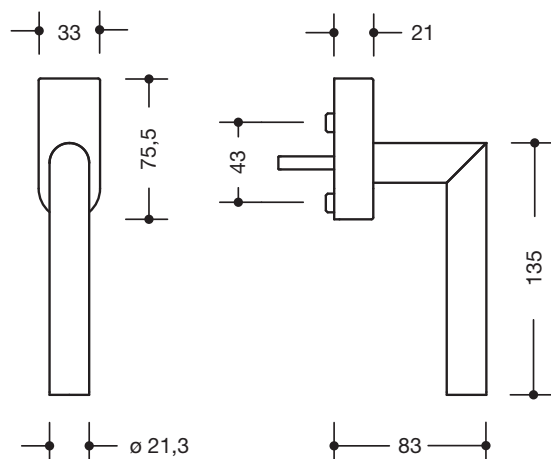

Raamgreep 162XAFGA.2K

afsluitbaar, voor venster met de functie kantelen vóór draaien, Model 162X van roestvrij stalen ronde buizen in versteksnede (1.4301), diameter 21,3 mm, 135 mm lang, wanddikte 1,5 mm, met 90-graden-vergrendelpunten en 7 mm vierkantstift, lengte 30 mm uitstekend (op aanvraag ook met andere stiftlengtes en 45°-ventilatie klikstand verkrijgbaar). Voorgemonteerd op metalen rozet, 75 x 33 mm, met steunnokken diameter 10 mm, verborgen schroeven, schroefgaten 43 mm, afdekkap van roestvrij staal (1.4301), wanddikte 1,5 mm. Met geïntegreerde drukcilinder, met 5 stiften, in elke klikstand sluitbaar, echter, introductie van een 90-graden rotatie, om het venster met gesloten vensteringang, direct sluiten werkt op de handgreep en geblokkeerde rotatie. verschillend sluitend:

voor elke sluitcilinder zijn aparte sleutels nodig, per greep worden 2 sleutels geleverd.

identiek sluitend:

alle sluitcilinders kunnen met dezelfde sleutel worden gesloten. Oppervlak van de raamgreep en de rozet mat geborsteld

Afmetingen in mm

Oppervlakte

XA | mat geborsteld

Technische veranderingen voorbehouden, 23.08.2019