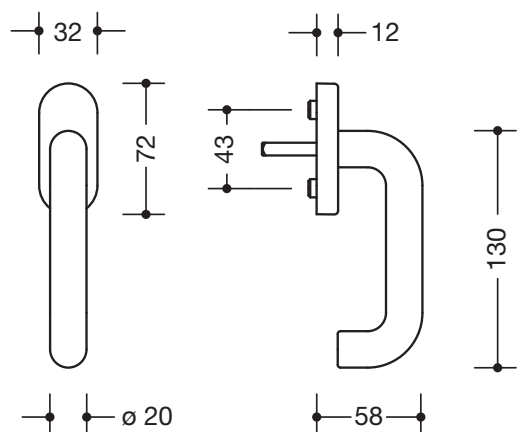

HEWI active+ raamgreep 111PDFG.1

Model 111 van hoogwaardige polyamide in HEWI kleur 98 (signaalwit), met anti-microbieel werkzaam microzilver, diameter 20 mm, 130 mm lang, met 90-graden-vergrendelpunten en 7 mm krukstift, lengte 30 mm uitstekend (op aanvraag ook met andere stiftlengtes en 45°-ventilatie klikstand verkrijgbaar). De raamgreep voldoet aan de specificaties van DIN 18040. Voorgemonteerd op ovale rozet 72 x 32 mm, met steuntap diameter 10 mm, blinde schroefverbinding, afstand schroefgaten 43 mm, afdekkap in polyamide. Levering zonder bevestigingsschroeven.

HEWI active+

Afmetingen in mm

Kleur

98

Technische veranderingen voorbehouden, 19.08.2019