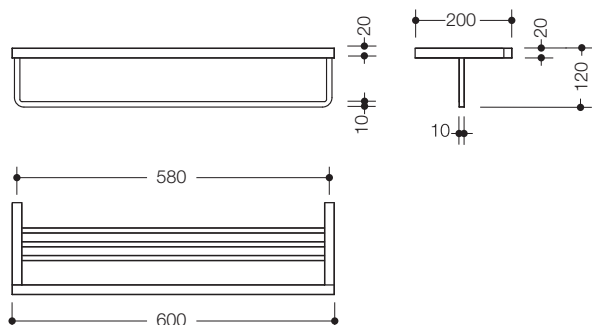

### Badhanddoekplanchet 100.30.10040

- badhanddoekplanchet met een vierkant profiel
- voor wandmontage, verborgen bevestiging
- 600 mm breed
- van metaal, hoogwaardig verchromd
- inclusief corrosievrij HEWI bevestigingsmateriaal

#### Afmetingen in mm