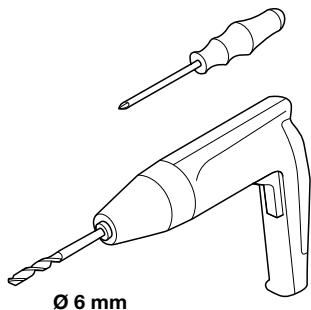

815.90.010..
Haken
Coat hook
Crochet mural
Haak
Gancio
Gancho
Haczyk

815.21.300..
Reservepapierhalter
Spare roll holder
Support pour recharge papier WC
Reserverolhouder
Portarotolo di riserva
Portarrollos de reserva
Uchwyt na zapasowy papier
toaletowy

Ø 6 mm

Benötigte Werkzeuge
Tools required
Outillage requis
Benodigd gereedschap
Attrezzi richiesti
Herramientas requeridas
Narzędzi koniecznych

1

2

3

1

2

HEWI