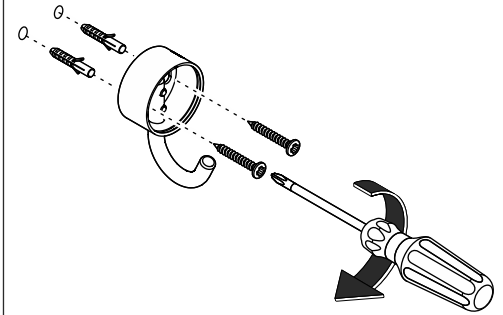

815.90.01040
815.90.01060

Haken
Coat hook
Crochet mural
Haak
Gancio
Ganco
Haczyk

815.90.02040
815.90.02060

Doppelhaken
Double hook
Crochet double mural
Dubbele haak
Gancio doppia
Ganco doble
Podwójny haczyk

Benötigte Werkzeuge
Tools required
Outils requis
Benodigd gereedschap
Attrezzi richiesti
Herramientas requeridas
Narzędzi koniecznych

Ø 6 mm

815.21.30040
815.21.30060

Reservepapierhalter
Spare roll holder
Support pour recharge papier WC
Reserverolhouder
Portarotolo di riserva
Portarrollos de reserva
Uchwyt na zapasowy papier toaletowy

815.21.31040
815.21.31060

Reservepapierhalter, zweifach
Spare roll holder, double
Support pour recharge papier WC
Reserverolhouder
Portarotolo di riserva
Portarrollos de reserva
Uchwyt na zapasowy papier toaletowy

1

2

3

4

Demontage | Demounting | Démontage | Demontage | Smontaggio | Desmontaje | Demontaż

1

2