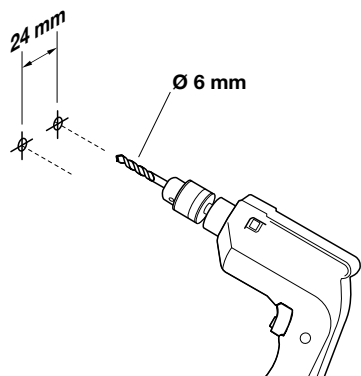

815.90.020..
Doppelhaken
Double hook
Crochet double mural
dubbele haak
Gancio doppio
Percha doble
Podwójny haczyk

815.21.310..
Reservepapierhalter, zweifach
Spare roll holder
Support pour recharge papier WC
Reserverolhouder
Portarotolo di riserva
Portarrollos de reserva
Uchwyt na zapasowy papier
toaletowy

Ø 6 mm

Benötigte Werkzeuge
Tools required
Outillage requis
Benodigd gereedschap
Attrezzi richiesti
Herramientas requeridas
Narzędzi koniecznych

1

2

3

1

2

HEWI