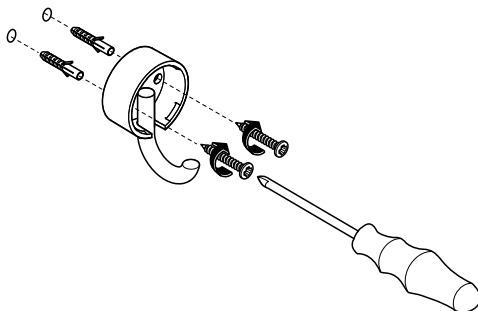

815.90.020..
Doppelhaken
Double hook
Crochet double mural
dubbele haak
Gancio doppio
Percha doble
Podwójny haczyk

815.21.310..
Reservepapierhalter, zweifach
Spare roll holder
Support pour recharge papier WC
Reserverolhouder
Portarotolo di riserva
Portarrollos de reserva
Uchwyt na zapasowy papier
toaletowy

Ø 6 mm

Benötigte Werkzeuge
Tools required
Outillage requis
Benodigd gereedschap
Attrezzi richiesti
Herramientas requeridas
Narzędzi koniecznych

1

2

3

1

2

HEWI