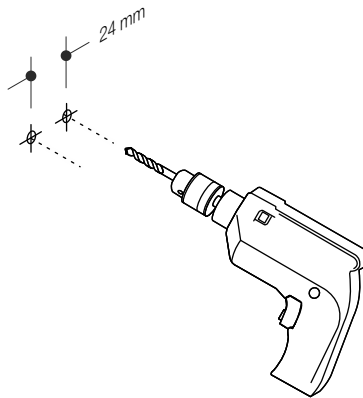

815.90.01040
815.90.01060

Haken
Coat hook
Crochet mural
Haak
Gancio
Ganco
Haczyk

815.90.02040
815.90.02060

Doppelhaken
Double hook
Crochet double mural
Dubbele haak
Gancio doppia
Ganco doble
Podwójny haczyk

Benötigte Werkzeuge
Tools required
Outils requis
Benodigd gereedschap
Attrezzi richiesti
Herramientas requeridas
Narzędzi koniecznych

Ø 6 mm

815.21.30040
815.21.30060

Reservepapierhalter
Spare roll holder
Support pour recharge papier WC
Reserverolhouder
Portarotolo di riserva
Portarrollos de reserva
Uchwyt na zapasowy papier toaletowy

815.21.31040
815.21.31060

Reservepapierhalter, zweifach
Spare roll holder, double
Support pour recharge papier WC
Reserverolhouder
Portarotolo di riserva
Portarrollos de reserva
Uchwyt na zapasowy papier toaletowy

1

2

3

4

Demontage | Demounting | Démontage | Demontage | Smontaggio | Desmontaje | Demontaż

1

2