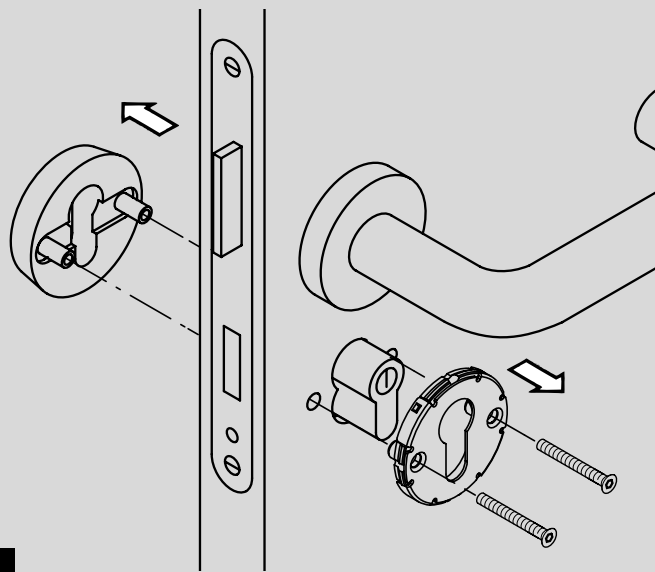

Schutzrosette R-Technik

Protective rose r-technology

6

Demontage

To remove

1

2