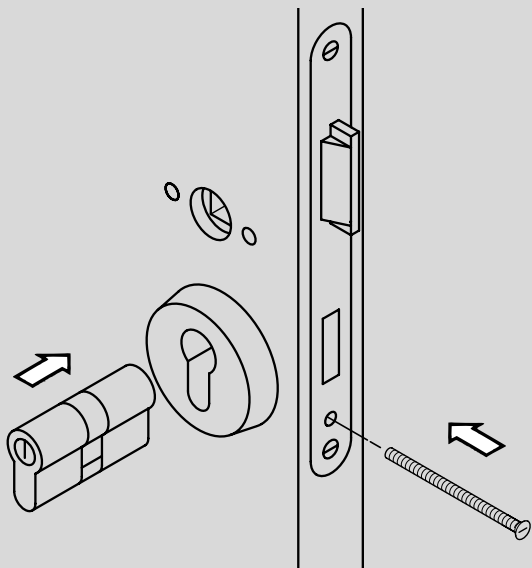

Schutzrosette

Protective rose

- Ⓚ **Montageanleitung**
- ⒸⓁ **Installation instructions**
- ⓕ **Montage**
- ⓃⓁ **Montage van**
- Ⓜ **Istruzioni di montaggio**
- Ⓔ **Montaje instrucciones**

HEWI

Schutzrosette R-Technik

4

5

6

Schutzrosette R-Technik

Protective rose r-technology

6

Demontage

To remove