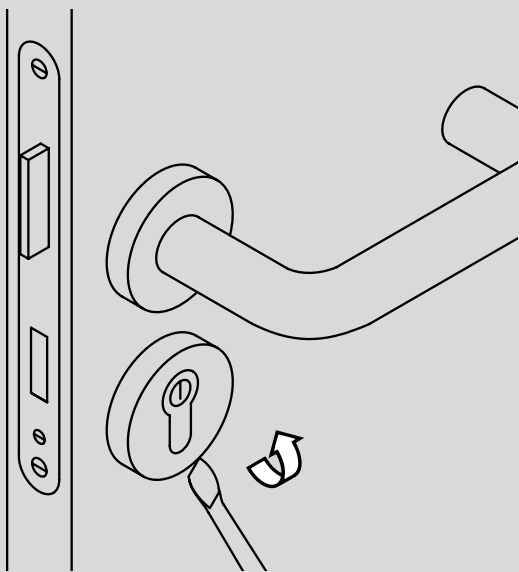

Schutzrosette

Protective rose

- Ⓚ **Montageanleitung**
- ⒸⓁ **Installation instructions**
- ⓕ **Montage**
- ⓃⓁ **Montage van**
- Ⓜ **Istruzioni di montaggio**
- Ⓔ **Montaje instrucciones**

HEWI

Schutzrosette R-Technik

4

5

6

Schutzrosette R-Technik

Protective rose r-technology

6

Demontage

To remove