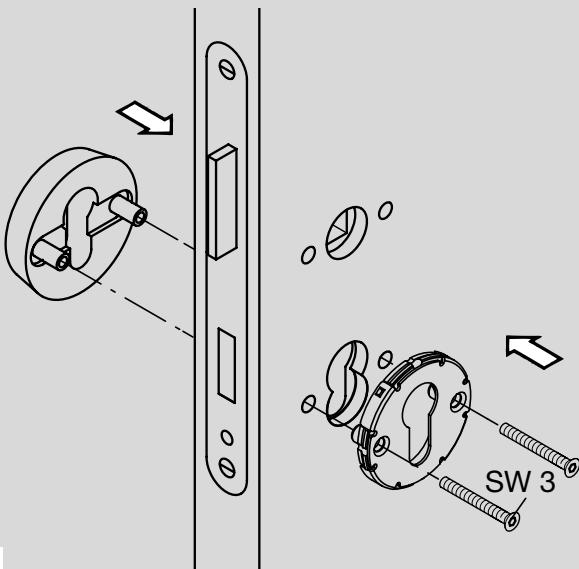

Schutzrosette

Protective rose

- Ⓚ **Montageanleitung**
- ⒸⓁ **Installation instructions**
- ⓕ **Montage**
- ⓃⓁ **Montage van**
- Ⓜ **Istruzioni di montaggio**
- Ⓔ **Montaje instrucciones**

HEWI

Schutzrosette R-Technik

4

5

6

Schutzrosette R-Technik

Protective rose r-technology

6

Demontage

To remove