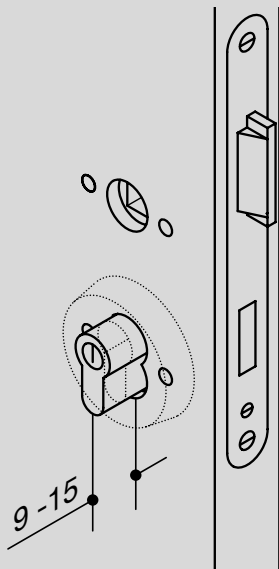

Schutzrosette

Protective rose

- Ⓚ **Montageanleitung**
- ⒸⓁ **Installation instructions**
- ⓕ **Montage**
- ⓃⓁ **Montage van**
- Ⓜ **Istruzioni di montaggio**
- Ⓔ **Montaje instrucciones**

HEWI

Schutzrosette R-Technik

4

5

6

Schutzrosette R-Technik

Protective rose r-technology

6

Demontage

To remove