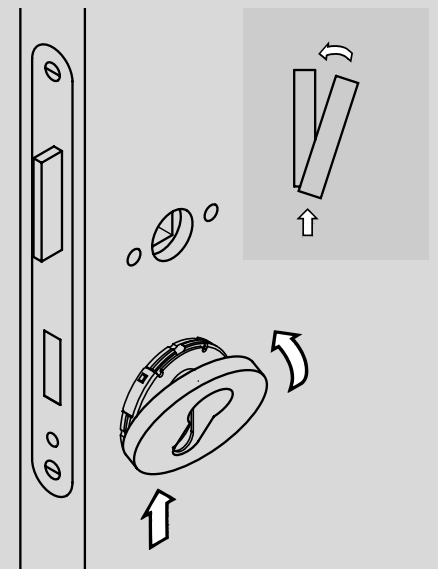

Schutzrosette

Protective rose

- Ⓚ **Montageanleitung**
- ⒸⓁ **Installation instructions**
- ⓕ **Montage**
- ⓃⓁ **Montage van**
- Ⓜ **Istruzioni di montaggio**
- Ⓔ **Montaje instrucciones**

HEWI

Schutzrosette R-Technik

4

5

6

Schutzrosette R-Technik

Protective rose r-technology

6

Demontage

To remove