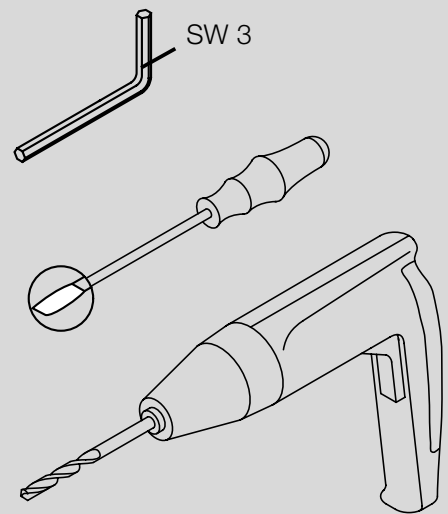

Schutzrosette R-Technik

Protective rose r-technology

306.23XAES

306.23XBES

306.23XCES

HEWI