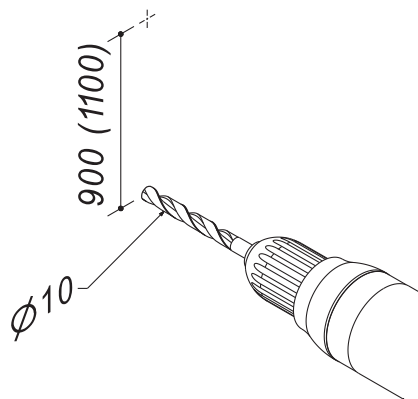

100.33.11040 / 100.33.11060

100.33.12040 / 100.33.12060

Brausehaltestange

Shower rail

Barre de douche

Douchglijstang

Asta per doccia

Barra de ducha

Drążek z uchwyty. słuchawki pryszni.

1

2