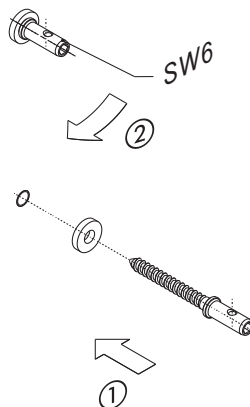

100.33.11040 / 100.33.11060

100.33.12040 / 100.33.12060

Brausehaltestange

Shower rail

Barre de douche

Douchglijstang

Asta per doccia

Barra de ducha

Drążek z uchwyty. słuchawki pryszni.

1

2

3

4