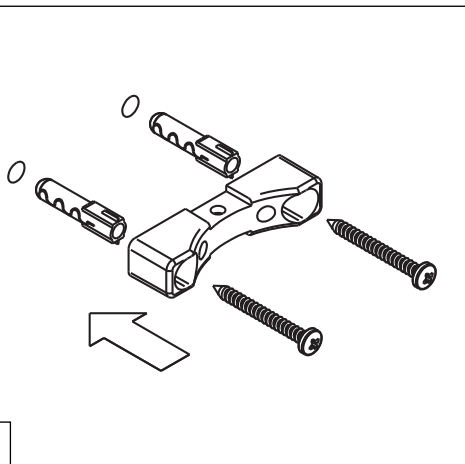

100.04.121...

Glasbecher mit Halter
Glass tumbler with holder
Verre avec support
Glazen beker met houder
Bicchieri in vetro con supporto
Vaso de cristal con soporte
Kubek szklany z uchwytem

100.02.111...

Seifenschale mit Halter
Soap dish with holder
Porte-savon avec support
Zeepschaal met houder
Portasapone con supporto
Jabonera con soporte
Mydelniczka z uchwytem

2

4

100.06.110...

Seifenspender mit Halter
Soap dispenser with holder
Distributeur de savon liquide
avec support
Zeepdispenser met houder
Distributore di sapone liquido
con supporto
Dosificador de jabón con soporte
Dozownik mydła z uchwytem