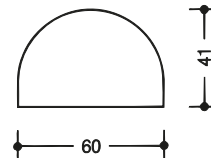

Type Nr.

Afmetingen in mm / Omschrijving

33.1770...

**HEWI pictogram-vel**

- meerkleurig
- voor HEWI haken ...P8, ...PB8 en symbooldrager 713,
- 36 x 36 mm
- 25 verschillende motieven per serie, niet zelfklevend

- ...A
- ...B
- ...D
- ...E

- serie natuur
- serie voertuigen | speelgoed
- serie dieren
- blanco uitvoering voor zelf beschrijven resp. beschildering

33.1771...

**HEWI pictogram-vel**

- meerkleurig
- voor HEWI haken ...6HP en dubbele haak 801.90.031,
- 60 x 41 mm
- 25 verschillende motieven per serie, zelfklevend