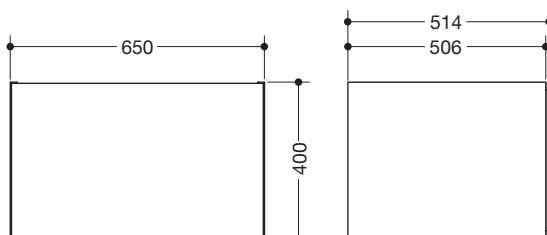

Produit retiré le 31.03.2021

Reproduction semblable

Meuble sous lavabo M40.72.110010

- dimension: largeur 650 mm, hauteur 400 mm, profondeur 514 mm
- inclus tapis anti-dérapant's
- matériau du corps: MDF 16 mm, revêtement CPL des deux côtés, épaisseur de couche 0,8 mm, surface: blanc, satinée brillante, légèrement structurée
- paroi arrière: MDF 8 mm, revêtement CPL des deux côtés, épaisseur de couche 0,8 mm
- 1 tiroir, élément en verre flottant, associations de verre et de bois
- plaque de support: face en MDF 10 mm, revêtement CPL des deux côtés, épaisseur de couche 0,8 mm, surface: blanc, satinée brillante, légèrement structurée
- face en verre: verre flotté de 4 mm (verre blanc), avec laquage sur la face arrière
- Couleur de la face en verre : aqua
- 3 compartiments fixes, des boîtes de rangement et une des boîte suspendues peuvent être installées en option, fixation pour boîte suspendues disponibles
- convient aux locaux humides
- mécanisme d'ouverture par pression combiné avec mécanisme de fermeture en douceur
- pas de vis ou d'éléments d'assemblage visibles
- fixation murale cachée
- avec lavabo HEWI M40.11.10... combiné

Dimensions en mm

Surface/Couleur

| | |
|-------|----|
| blanc | 10 |
|-------|----|

Corps Face en verre

Surface/couleurs alternative

| | | | | | | | | | | | |
|-------|----|----|----|----|----|----|----|----|----|----|----|
| blanc | 01 | 03 | 04 | 11 | 02 | 05 | 06 | 07 | 08 | 12 | 13 |
|-------|----|----|----|----|----|----|----|----|----|----|----|