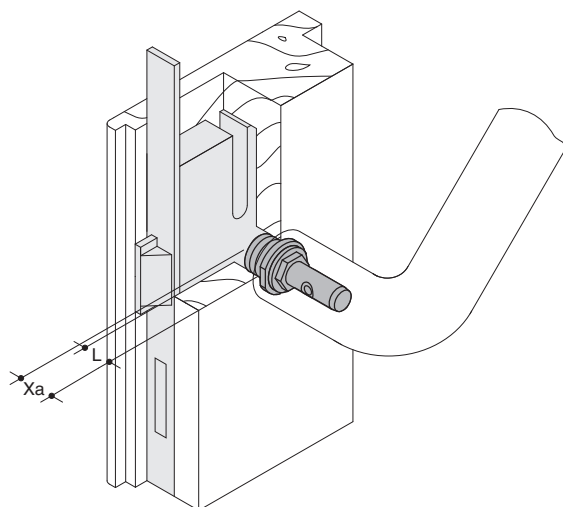

**Fiche technique produit**  
**Type de fixation 5.7... BA5.7.3L18R**

# HEWI

**Type de fixation 5.7... BA5.7.3L18R**

pour le montage simple face de la poignée, pour poignées avec supports en biais, sur du bois massif, des profils en PVC et des profils en aluminium à 2 - 3 chambres. Profils coupe-feu en acier, acier inoxydable ou aluminium dans la zone de la serrure