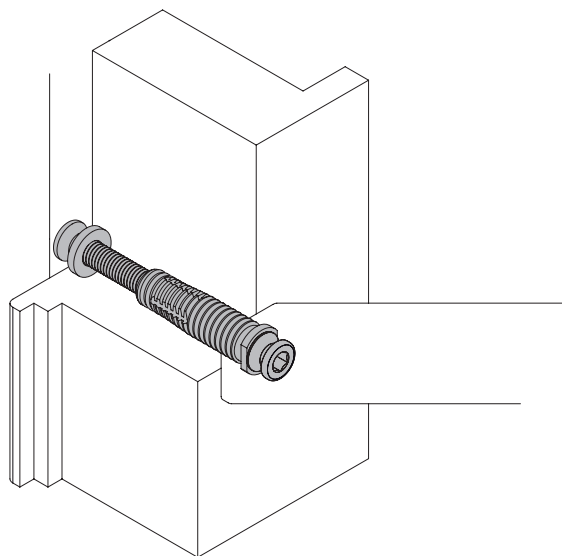

Fiche technique produit
Type de fixation 5.7... BA5.7.33.38R

HEWI

Type de fixation 5.7... BA5.7.33.38R

pour le montage par paire de la poignée, pour poignées avec supports en biais, sur du bois massif, des profils en PVC et des profils en aluminium à 2 - 3 chambres.

Diamètre du trou dans la porte 12 mm. Uniquement pour les poignées 100X...G7, 160X...G7 et 160XA30K7.A.

Sous réserve de toute modification technique, 19.08.2019

HEWI Heinrich Wilke GmbH
Postfach 1260
D-34442 Bad Arolsen