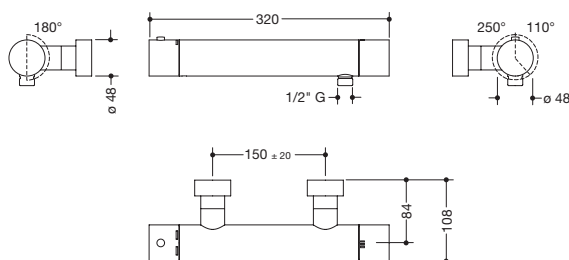

Dimensions en mm

Surface

DC

Surface alternative

Chr

Sous réserve de toute modification technique, 28.04.2021

HEWI Heinrich Wilke GmbH
Postfach 1260
D-34442 Bad Arolsen

Tél: +49 5691 82 478
Fax: +49 5691 82 99 478
international@hewi.com
www.hewi.com

HEWI France
72 Rue du Faubourg St Honoré
F-75008 Paris

Tél: +33 4 72 83 09 09
Fax: +33 4 72 83 09 00
contact@hewi.fr
www.hewi.com