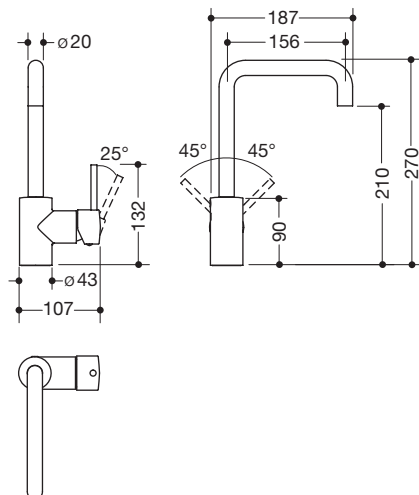

## Mitigeur de lavabo monocommande AQ1.12M10440

- chromage de qualité supérieure, tube rond
- Débit 5 l/min.
- Cartouche en céramique Kerox K-35B, résistante à la pression jusqu'à 35 bars
- Aérateur laminaire avec régulation dynamique du débit 5 l/min., protégé contre le vol
- Raccordement à l'aide de flexibles résistants à la pression avec marquage chaud/froid intégré 450 mm long, F 3/8
- Corps de robinet en laiton
- Levier de commande ouvert avec marquage chaud/froid
- 270 mm de haut, saillie 187 mm
- Bec orientable, arrêtable en option
- Sans garniture d'écoulement
- Classe d'émission de bruit 1
- adapté pour la désinfection thermique selon DVGW W 551
- DVGW agréé
- avec WELL Étiquette

### Dimensions en mm

Surface robinet

chrome

Sous réserve de toute modification technique, 19.08.2019

HEWI Heinrich Wilke GmbH  
Postfach 1260  
D-34442 Bad Arolsen

Tél: +49 5691 82 478  
Fax: +49 5691 82 99 478  
international@hewi.com  
www.hewi.com