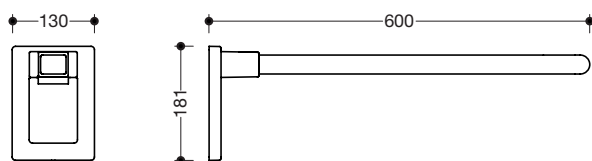

Dimensions en mm

Surface

chrome

Sous réserve de toute modification technique, 19.08.2019

HEWI Heinrich Wilke GmbH
Postfach 1260
D-34442 Bad Arolsen

Tél: +49 5691 82 478
Fax: +49 5691 82 99 478
international@hewi.com
www.hewi.com

HEWI France
217, cours Lafayette
F-69006 Lyon

Tél: +33 4 72 83 09 09
Fax: +33 4 72 83 09 00
contact@hewi.fr
www.hewi.com