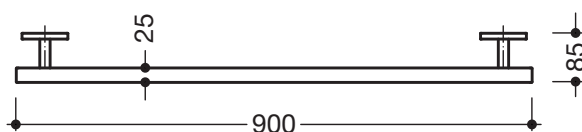

Surface

chrome

Sous réserve de toute modification technique, 19.08.2019

HEWI Heinrich Wilke GmbH
Postfach 1260
D-34442 Bad Arolsen

Tél: +49 5691 82 478
Fax: +49 5691 82 99 478
international@hewi.com
www.hewi.com

HEWI France
217, cours Lafayette
F-69006 Lyon

Tél: +33 4 72 83 09 09
Fax: +33 4 72 83 09 00
contact@hewi.fr
www.hewi.com