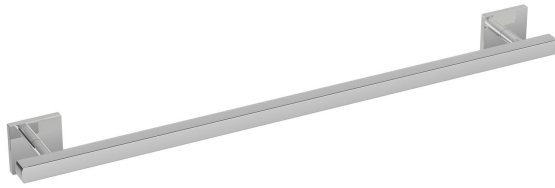

Fiche technique produit
Barre de maintien 950.36.64040

HEWI

Reproduction semblable

Barre de maintien 950.36.64040

- barre droite avec supports perpendiculaires au mur et rosaces
- sert de maintien et d'appui
- en métal, chromé de haute qualité
- longueur 900 mm
- profil carré 25 x 25 mm avec grands rayons, profondeur 85 mm
- fixation au mur avec supports filigranes et perpendiculaires (diamètre 18 mm) et et plat, rosaces carrés
- rosaces 80 x 80 mm, hauteur 10 mm
- montage simple grâce aux plaques de fixations séparées en acier inox de haute qualité pour accrocher la barre
- fixation à l'aide de la vis sans tête qui se trouve sur le dessous de la rosace
- compatible avec siège suspendu HEWI 950.51...15..., 950.51...16..., 802.51...15... et 801.51...16...
- matériel de fixation anti-corrosion HEWI inclus