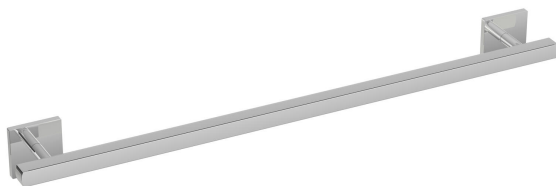

**Fiche technique produit**  
**Barre de maintien 950.36.63040**

### Barre de maintien 950.36.63040

- barre droite avec supports perpendiculaires au mur et rosaces
- sert de maintien et d'appui
- en métal, chromé de haute qualité
- longueur 600 mm
- profil carré 25 x 25 mm avec grands rayons, profondeur 85 mm
- fixation au mur avec supports filigranes et perpendiculaires (diamètre 18 mm) et et plat, rosaces carrés
- rosaces 80 x 80 mm, hauteur 10 mm
- montage simple grâce aux plaques de fixations séparées en acier inox de haute qualité pour accrocher la barre
- fixation à l'aide de la vis sans tête qui se trouve sur le dessous de la rosace
- compatible avec siège suspendu HEWI 950.51...15..., 950.51...16..., 802.51...15... et 801.51...16...
- matériel de fixation anti-corrosion HEWI inclus