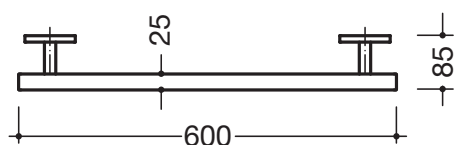

Dimensions en mm

Surface

chrome

Sous réserve de toute modification technique, 19.08.2019

HEWI Heinrich Wilke GmbH
Postfach 1260
D-34442 Bad Arolsen

Tél: +49 5691 82 478
Fax: +49 5691 82 99 478
international@hewi.com
www.hewi.com

HEWI France
217, cours Lafayette
F-69006 Lyon

Tél: +33 4 72 83 09 09
Fax: +33 4 72 83 09 00
contact@hewi.fr
www.hewi.com