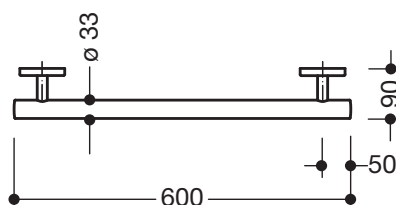

Fiche technique produit
Barre de maintien WARM TOUCH 950.36.13050

HEWI

Reproduction semblable

Barre de maintien WARM TOUCH 950.36.13050

- barre droite avec supports perpendiculaires au mur et rosaces
- sert de maintien et d'appui
- en polyamide, revêtu en optique chrome
- avec cœur en acier inoxydable continu
- longueur 600 mm, diamètre de barre 33 mm, profondeur 90 mm
- fixation au mur avec supports filigranes et perpendiculaires diamètre 18 mm et rosaces plates
- diamètre des rosaces 80 mm, hauteur 13 mm
- montage simple grâce aux plaques de fixations séparées en acier inox de haute qualité pour accrocher la barre
- fixation à l'aide de la vis sans tête qui se trouve sur le dessous de la rosace
- compatible avec siège suspendu HEWI 950.51...10..., 950.51...11..., 802.51...11..., 802.51...12... et 801.51...
- matériel de fixation anti-corrosion HEWI inclus

Dimensions en mm

Surface

Polyamide, revêtu en optique chrome

Sous réserve de toute modification technique, 26.10.2021

HEWI Heinrich Wilke GmbH
Postfach 1260
D-34442 Bad Arolsen

Tél: +49 5691 82 478
Fax: +49 5691 82 99 478
international@hewi.com
www.hewi.com