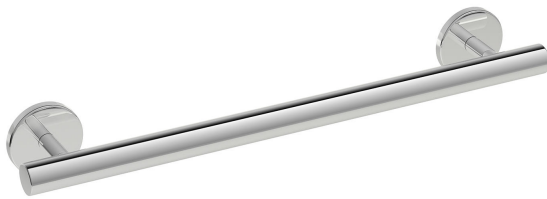

Fiche technique produit
Barre de maintien WARM TOUCH 950.36.13050

HEWI

Reproduction semblable

Barre de maintien WARM TOUCH 950.36.13050

- barre droite avec supports perpendiculaires au mur et rosaces
- sert de maintien et d'appui
- en polyamide, revêtu en optique chrome
- avec cœur en acier inoxydable continu
- longueur 600 mm, diamètre de barre 33 mm, profondeur 90 mm
- fixation au mur avec supports filigranes et perpendiculaires diamètre 18 mm et rosaces plates
- diamètre des rosaces 80 mm, hauteur 13 mm
- montage simple grâce aux plaques de fixations séparées en acier inox de haute qualité pour accrocher la barre
- fixation à l'aide de la vis sans tête qui se trouve sur le dessous de la rosace
- compatible avec siège suspendu HEWI 950.51...10..., 950.51...11..., 802.51...11..., 802.51...12... et 801.51...
- matériel de fixation anti-corrosion HEWI inclus