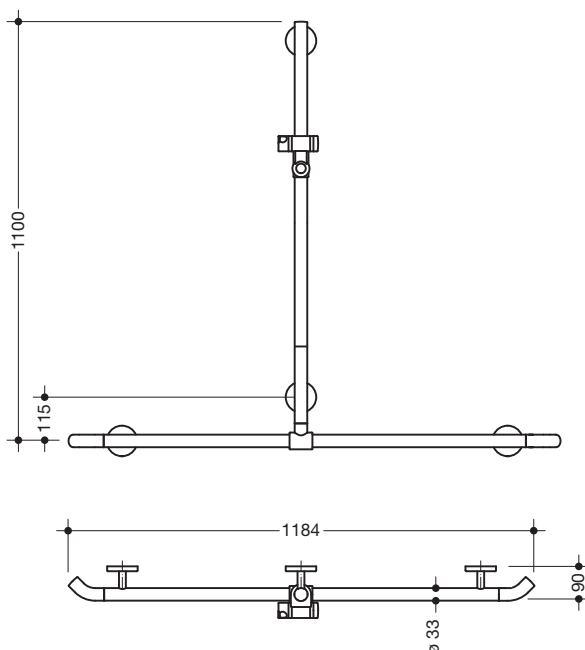

Fiche technique produit

Barre de maintien pour douche, avec barre à support réglable WARM TOUCH 950.35.43054

HEWI

Reproduction semblable

Barre de maintien pour douche, avec barre à support réglable WARM TOUCH 950.35.43054

- barres verticales et horizontales, assemblées à angle droit, avec support de douche
- avec, aux extrémités, deux coudes à 45° en direction du mur
- avec barre de support pour douchette verticale réglable verticalement (pour montage)
- en polyamide, revêtu en optique chrome
- Support de douche en polyamide de haute qualité, disponible en couleur HEWI 92 (gris anthracite)
- avec cœur en acier inoxydable continu
- longueur verticale 1100 mm, horizontale 1184 mm
- 90 mm de profondeur, diamètre de barre 33 mm
- fixation au mur avec supports filigranes et perpendiculaires diamètre 18 mm et rosaces plates
- diamètre des rosaces 80 mm, hauteur 13 mm
- coulisseau de douche inclinable et réglable en hauteur par traction ou pression sur un levier
- adaptateur conique le support de douche permettant d'accrocher plus facilement la douchette
- compatible avec les douchettes de différents fabricants
- montage simple grâce aux plaques de fixations séparées en acier inox de haute qualité pour accrocher la barre de maintien pour douche et baignoire
- fixation à l'aide de la vis sans tête qui se trouve sur le dessous de la rosace
- compatible avec siège suspendu HEWI 950.51...10..., 950.51...11..., 802.51...11..., 802.51...12... et 801.51...
- matériel de fixation anti-corrosion HEWI inclus

WARM TOUCH

Dimensions en mm

Surface/Couleur

WARM TOUCH	92
Polyamide, revêtu en optique chrome	Coulisseau de douche

Surface/couleur alternative

WARM TOUCH	98
Polyamide, revêtu en optique chrome	Coulisseau de douche