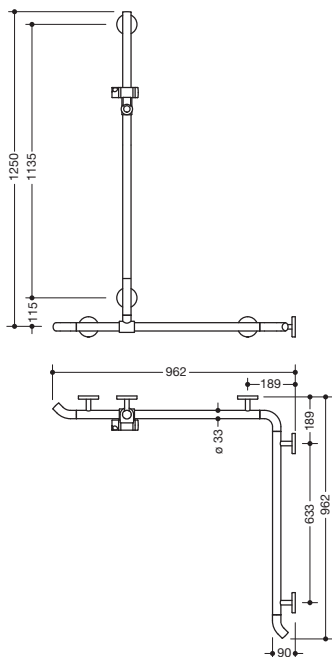

Fiche technique produit

Barre de maintien pour douche, avec barre à support réglable WARM TOUCH 950.35.34054

HEWI

Reproduction semblable

Barre de maintien pour douche, avec barre à support réglable WARM TOUCH 950.35.34054

- barres verticales et horizontales, assemblées à angle droit, avec support de douche
- avec, aux extrémités, deux coudes à 45° en direction du mur
- avec barre de support pour douchette verticale réglable verticalement (pour montage)
- en polyamide, revêtu en optique chrome
- Support de douche en polyamide de haute qualité, disponible en couleur HEWI 92 (gris anthracite)
- avec cœur en acier inoxydable continu
- longueurs verticales 1250 mm, longueurs horizontales 962 mm
- 90 mm de profondeur, diamètre de barre 33 mm
- fixation au mur avec supports filigranes et perpendiculaires diamètre 18 mm et rosaces plates
- diamètre des rosaces 80 mm, hauteur 13 mm
- coulisseau de douche inclinable et réglable en hauteur par traction ou pression sur un levier
- adaptateur conique le support de douche permettant d'accrocher plus facilement la douchette
- compatible avec les douchettes de différents fabricants
- montage simple grâce aux plaques de fixations séparées en acier inox de haute qualité pour accrocher la barre de maintien pour douche et baignoire
- fixation à l'aide de la vis sans tête qui se trouve sur le dessous de la rosace
- se monte sur le côté gauche ou droit
- compatible avec tous les sièges suspendus HEWI
- matériel de fixation anti-corrosion HEWI inclus
- répond aux exigences des normes ÖNORM B1600/1601

Dimensions en mm

Surface/Couleur

WARM TOUCH	92
Polyamide, revêtu en optique chrome	Coulisseau de douche

Surface/couleur alternative

WARM TOUCH	98
Polyamide, revêtu en optique chrome	Coulisseau de douche

Sous réserve de toute modification technique, 28.10.2019