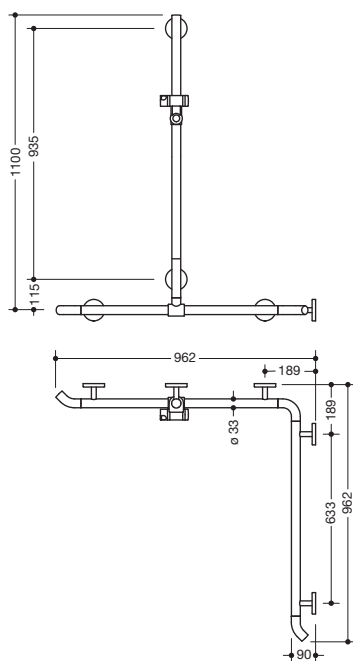

Fiche technique produit

Barre de maintien pour douche, avec barre à support réglable WARM TOUCH 950.35.33054

HEWI

Reproduction semblable

Barre de maintien pour douche, avec barre à support réglable WARM TOUCH 950.35.33054

- barres verticales et horizontales, assemblées à angle droit, avec support de douche
- avec, aux extrémités, deux coudes à 45° en direction du mur
- avec barre de support pour douchette verticale réglable verticalement (pour montage)
- en polyamide, revêtu en optique chrome
- Support de douche en polyamide de haute qualité, disponible en couleur HEWI 92 (gris anthracite)
- avec cœur en acier inoxydable continu
- longueurs verticales 1100 mm, longueurs horizontales 962 mm
- 90 mm de profondeur, diamètre de barre 33 mm
- fixation au mur avec supports filigranes et perpendiculaires diamètre 18 mm et rosaces plates
- diamètre des rosaces 80 mm, hauteur 13 mm
- coulisseau de douche inclinable et réglable en hauteur par traction ou pression sur un levier
- adaptateur conique le support de douche permettant d'accrocher plus facilement la douchette
- compatible avec les douchettes de différents fabricants
- montage simple grâce aux plaques de fixations séparées en acier inox de haute qualité pour accrocher la barre de maintien pour douche et baignoire
- fixation à l'aide de la vis sans tête qui se trouve sur le dessous de la rosace
- se monte sur le côté gauche ou droit
- compatible avec tous les sièges suspendus HEWI
- matériel de fixation anti-corrosion HEWI inclus
- répond aux exigences des normes ÖNORM B1600/1601

Dimensions en mm

Surface/Couleur

WARM TOUCH	92
Polyamide, revêtu en optique chrome	Coulisseau de douche

Surface/couleur alternative

WARM TOUCH	98
Polyamide, revêtu en optique chrome	Coulisseau de douche

Sous réserve de toute modification technique, 28.10.2019