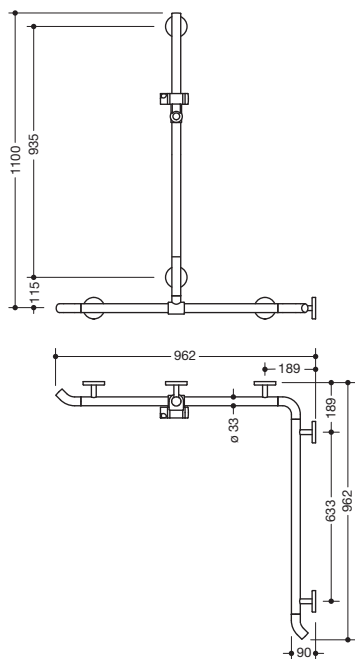

Fiche technique produit

Barre de maintien pour douche, avec barre à support réglable WARM TOUCH 950.35.33051

HEWI

Reproduction semblable

Barre de maintien pour douche, avec barre à support réglable WARM TOUCH 950.35.33051

- barres verticales et horizontales, assemblées à angle droit, avec support de douche
- avec, aux extrémités, deux coudes à 45° en direction du mur
- avec barre de support pour douchette verticale réglable verticalement (pour montage)
- en polyamide, revêtu en optique chrome
- Support de douche en polyamide de haute qualité dans la couleur HEWI 98 (blanc de sécurité)
- avec cœur en acier inoxydable continu
- longueurs verticales 1100 mm, longueurs horizontales 962 mm
- 90 mm de profondeur, diamètre de barre 33 mm
- fixation au mur avec supports filigranes et perpendiculaires diamètre 18 mm et rosaces plates
- diamètre des rosaces 80 mm, hauteur 13 mm
- coulisseau de douche inclinable et réglable en hauteur par traction ou pression sur un levier
- adaptateur conique le support de douche permettant d'accrocher plus facilement la douchette
- compatible avec les douchettes de différents fabricants
- montage simple grâce aux plaques de fixations séparées en acier inox de haute qualité pour accrocher la barre de maintien pour douche et baignoire
- fixation à l'aide de la vis sans tête qui se trouve sur le dessous de la rosace
- se monte sur le côté gauche ou droit
- compatible avec tous les sièges suspendus HEWI
- matériel de fixation anti-corrosion HEWI inclus
- répond aux exigences des normes ÖNORM B1600/1601

Dimensions en mm

Surface/Couleur

WARM TOUCH	98
Polyamide, revêtu en optique chrome	Coulisseau de douche

Surface/couleur alternative

WARM TOUCH	92
Polyamide, revêtu en optique chrome	Coulisseau de douche

Sous réserve de toute modification technique, 28.10.2019