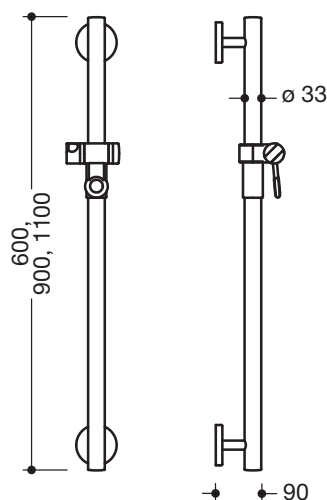

Reproduction semblable

Barre avec coulisseau de douche 950.33.11091

- barre droite avec supports perpendiculaires au mur et rosaces avec coulisseau de douche
- Barre avec coulisseau de douche en polyamide de haute qualité
- barre verticale et surface de préhension du support de douchette dans les couleurs HEWI
- support de douche, supports et rosaces en polyamide de haute qualité dans la couleur HEWI 98 (blanc de sécurité)
- avec cœur en acier inoxydable continu
- longueur 900 mm
- diamètre de barre 33 mm, 90 mm de profondeur
- fixation au mur avec supports filigranes et perpendiculaires (diamètre 18 mm) et rosaces plates
- diamètre des rosaces 80 mm, hauteur 13 mm
- coulisseau de douche inclinable et réglable en hauteur par traction ou pression sur un levier
- adaptateur conique le support de douche permettant d'accrocher plus facilement la douchette
- compatible avec les douchettes de différents fabricants
- montage simple grâce aux plaques de fixations séparées en acier inox de haute qualité pour accrocher la barre avec coulisseau de douche
- matériel de fixation anti-corrosion HEWI inclus

Dimensions en mm

Couleurs

Coul. primaire Barre

Couleurs alternatives

Coul. primaire Barre

Sous réserve de toute modification technique, 19.08.2019

HEWI Heinrich Wilke GmbH
Postfach 1260
D-34442 Bad Arolsen

Tél: +49 5691 82 478
Fax: +49 5691 82 99 478
international@hewi.com
www.hewi.com