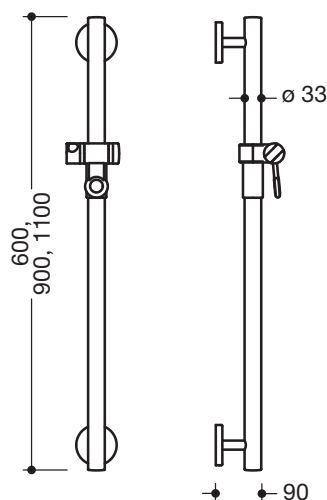

Barre avec coulisseau de douche 950.33.11090

- barre droite avec supports perpendiculaires au mur et rosaces avec coulisseau de douche
- en polyamide de haute qualité dans la couleur HEWI 98 (blanc de sécurité) ou 99 (blanc pur)
- Coulisseau de douche avec noir marqué selon zone de préhension
- avec cœur en acier inoxydable continu
- longueur 900 mm
- diamètre de barre 33 mm, 90 mm de profondeur
- fixation au mur avec supports filigranes et perpendiculaires (diamètre 18 mm) et rosaces plates
- diamètre des rosaces 80 mm, hauteur 13 mm
- coulisseau de douche inclinable et réglable en hauteur par traction ou pression sur un levier
- adaptateur conique le support de douche permettant d'accrocher plus facilement la douchette
- compatible avec les douchettes de différents fabricants
- montage simple grâce aux plaques de fixations séparées en acier inox de haute qualité pour accrocher la barre avec coulisseau de douche
- matériel de fixation anti-corrosion HEWI inclus

Dimensions en mm

Couleurs

Coul. primaire

Couleurs alternatives

Coul. primaire Barre

Sous réserve de toute modification technique, 19.08.2019

HEWI Heinrich Wilke GmbH
Postfach 1260
D-34442 Bad Arolsen

Tél: +49 5691 82 478
Fax: +49 5691 82 99 478
international@hewi.com
www.hewi.com

HEWI France
217, cours Lafayette
F-69006 Lyon

Tél: +33 4 72 83 09 09
Fax: +33 4 72 83 09 00
contact@hewi.fr
www.hewi.com