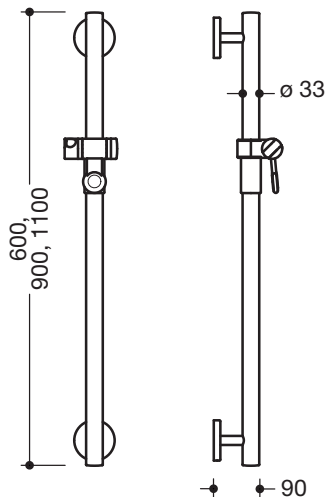

Fiche technique produit

Barre avec coulisseau de douche WARM TOUCH
950.33.10051

HEWI

Reproduction semblable

Barre avec coulisseau de douche WARM TOUCH 950.33.10051

- barre droite avec supports perpendiculaires au mur et rosaces avec coulisseau de douche
- en polyamide, revêtu en optique chrome
- Support de douche en polyamide de haute qualité dans la couleur HEWI 98 (blanc de sécurité)
- avec cœur en acier inoxydable continu
- longueur 600 mm
- diamètre de barre 33 mm, 90 mm de profondeur
- fixation au mur avec supports filigranes et perpendiculaires diamètre 18 mm et rosaces plates
- diamètre des rosaces 80 mm, hauteur 13 mm
- coulisseau de douche inclinable et réglable en hauteur par traction ou pression sur un levier
- adaptateur conique le support de douche permettant d'accrocher plus facilement la douchette
- compatible avec les douchettes de différents fabricants
- montage simple grâce aux plaques de fixations séparées en acier inox de haute qualité pour accrocher la barre avec coulisseau de douche
- fixation à l'aide de la vis sans tête qui se trouve sur le dessous de la rosace
- matériel de fixation anti-corrosion HEWI inclus

Dimensions en mm

Surface/Couleur

WARM TOUCH	98
Polyamide, revêtu en optique chrome	Coulisseau de douche

Surface/couleur alternative

WARM TOUCH	92
Polyamide, revêtu en optique chrome	Coulisseau de douche

Sous réserve de toute modification technique, 19.08.2019