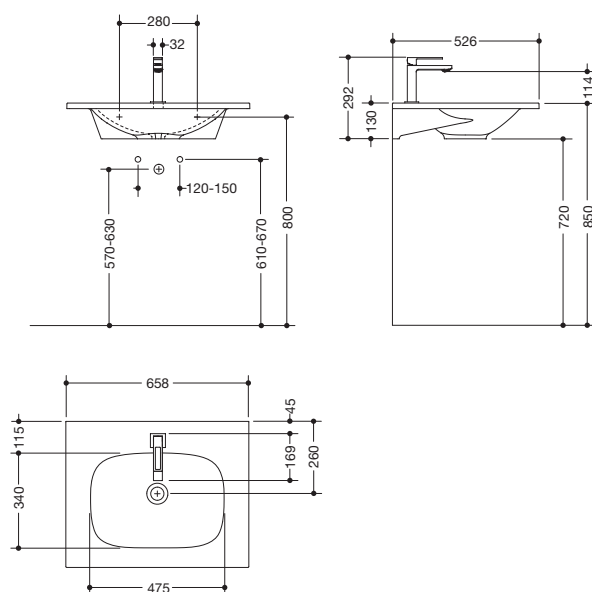

Dimensions en mm

Surface robinet

chrome

Sous réserve de toute modification technique, 04.03.2020

HEWI Heinrich Wilke GmbH
Postfach 1260
D-34442 Bad Arolsen

Tél: +49 5691 82 478
Fax: +49 5691 82 99 478
international@hewi.com
www.hewi.com

HEWI France
217, cours Lafayette
F-69006 Lyon

Tél: +33 4 72 83 09 09
Fax: +33 4 72 83 09 00
contact@hewi.fr
www.hewi.com