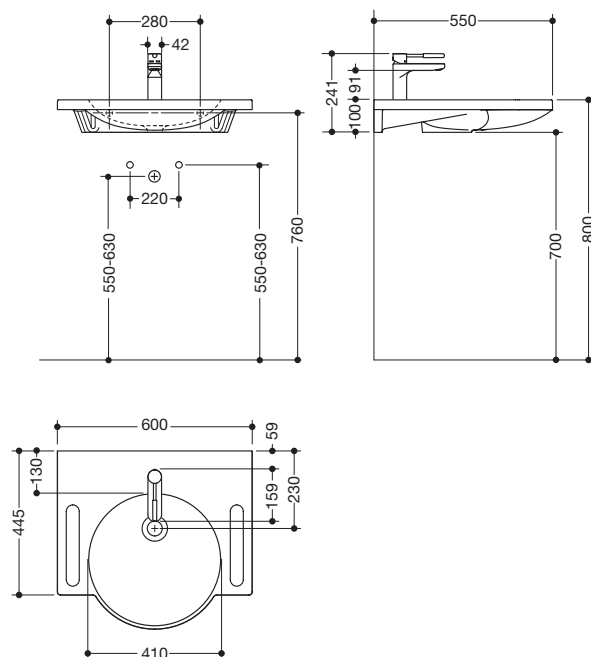

Fiche technique produit

Set de lavabo et robinet 950.19.001

HEWI

Disponible en DE, AT, FR, UK, BE, PL, NL, LU

Set de lavabo et robinet 950.19.001

Lavabo 950.11.101

- en fonte minérale avec surface non poreuse, blanc alpin
- avec surface de rangement et un bac rond
- appui intégré sur les côtés, utilisable comme porte-serviettes
- sans trop-plein, préparé pour robinetterie à un trou
- accessible aux chaises roulantes selon DIN 18040 et ÖNORM B1600/1601
- charge admissible conforme à EN 14688, fixation par vis à double filetage
- 600 mm de large et 550 mm de profondeur
- marquage CE selon la directive sur les produits de construction n° 305/2011 et

Mitigeur de lavabo monocommande AQ1.12M10240

- chromage de qualité supérieure, rond, avec élément de poignée coloré en polyamide dans une sélection de couleurs HEWI
- débit 5 l/min.
- cartouche en céramique Kerox K-35OP, résistante à la pression jusqu'à 35 bars
- aérateur laminaire avec régulation dynamique du débit 5 l/min., à angle réglable et protégé contre le vol
- raccordement à l'aide de flexibles résistants à la pression avec marquage chaud/froid intégré 450 mm long, F 3/8
- corps de robinet en laiton, classe d'émission de bruit 1
- levier de commande ouvert avec marquage chaud/froid
- 141 mm de haut, saillie 159 mm
- bec fixe, sans garniture d'écoulement
- adapté pour la désinfection thermique selon ACS
- corps de robinet en laiton, classe d'émission de bruit 1, classe d'émission de bruit 1
- ACS agréé, avec WELL Étiquette

interior
innovation
award
2013
Best of Best

Dimensions en mm

Surface robinet

chrome

Couleurs

Élément de poignée

Sous réserve de toute modification technique, 04.10.2021

HEWI Heinrich Wilke GmbH
Postfach 1260
D-34442 Bad Arolsen