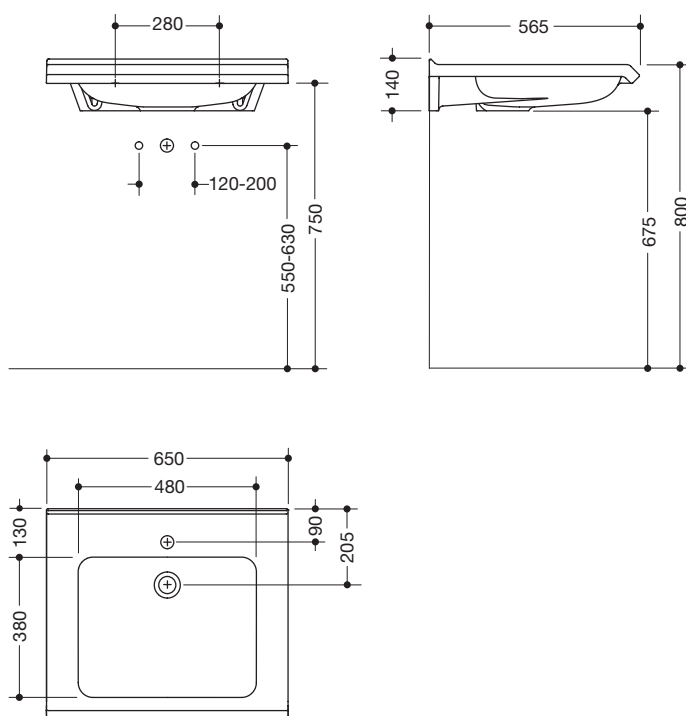

Dimensions en mm

Sous réserve de toute modification technique, 29.08.2019

HEWI Heinrich Wilke GmbH
Postfach 1260
D-34442 Bad Arolsen

Tél: +49 5691 82 478
Fax: +49 5691 82 99 478
international@hewi.com
www.hewi.com

HEWI France
217, cours Lafayette
F-69006 Lyon

Tél: +33 4 72 83 09 09
Fax: +33 4 72 83 09 00
contact@hewi.fr
www.hewi.com