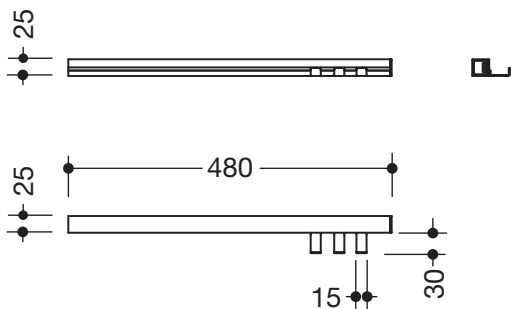

Profilé de lavabo avec 3 crochets 950.13.0008

- fonction adaptative supplémentaire pour le modèle de lavabo 950.13.20..
- le crochet peut être inséré et retiré en toute facilité dans le profilé au niveau du lavabo
- davantage de possibilités de suspension directement au niveau du lavabo
- 15 mm de large
- en acier inoxydable de qualité supérieure
- doté d'un revêtement en poudre dans les couleurs HEWI DX (blanc mat profond), DC (noir mat profond), AY (gris clair nacré mat profond) et SC (gris foncé nacré mat profond)
- résistant à une charge de 2 kg
- compr. matériel de fixation HEWI résistant à la corrosion pour le profilé

Dimensions en mm