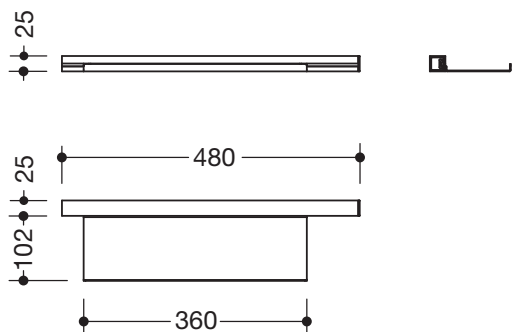

Dimensions en mm

Surfaces/Couleurs

Sous réserve de toute modification technique, 04.10.2021

HEWI Heinrich Wilke GmbH
Postfach 1260
D-34442 Bad Arolsen

Tél: +49 5691 82 478
Fax: +49 5691 82 99 478
international@hewi.com
www.hewi.com

HEWI France
72 Rue du Faubourg St Honoré
F-75008 Paris

Tél: +33 4 72 83 09 09
Fax: +33 4 72 83 09 00
contact@hewi.fr
www.hewi.com