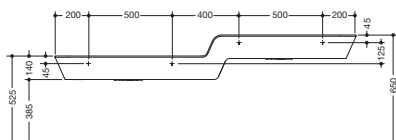

Dimensions en mm

Fonte minérale

Blanc alpin

Sous réserve de toute modification technique, 04.10.2021

HEWI Heinrich Wilke GmbH
Postfach 1260
D-34442 Bad Arolsen

Tél: +49 5691 82 478
Fax: +49 5691 82 99 478
international@hewi.com
www.hewi.com

HEWI France
72 Rue du Faubourg St Honoré
F-75008 Paris

Tél: +33 4 72 83 09 09
Fax: +33 4 72 83 09 00
contact@hewi.fr
www.hewi.com