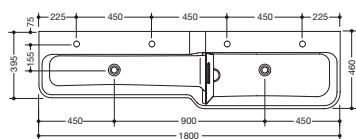

Dimensions en mm