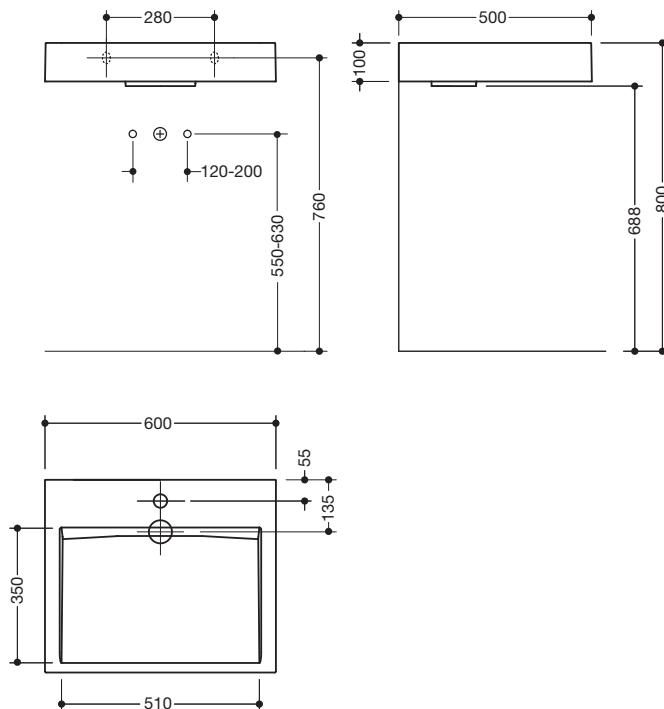

Dimensions en mm

Sous réserve de toute modification technique, 19.08.2019

HEWI Heinrich Wilke GmbH
Postfach 1260
D-34442 Bad Arolsen

Tél: +49 5691 82 478
Fax: +49 5691 82 99 478
international@hewi.com
www.hewi.com

HEWI France
217, cours Lafayette
F-69006 Lyon

Tél: +33 4 72 83 09 09
Fax: +33 4 72 83 09 00
contact@hewi.fr
www.hewi.com