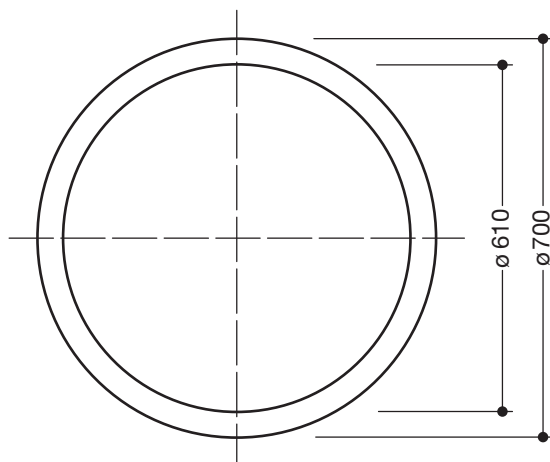

Dimensions en mm

Laquage sur le fond

98

Sous réserve de toute modification technique, 19.08.2019

HEWI Heinrich Wilke GmbH
Postfach 1260
D-34442 Bad Arolsen

Tél: +49 5691 82 478
Fax: +49 5691 82 99 478
international@hewi.com
www.hewi.com

HEWI France
217, cours Lafayette
F-69006 Lyon

Tél: +33 4 72 83 09 09
Fax: +33 4 72 83 09 00
contact@hewi.fr
www.hewi.com