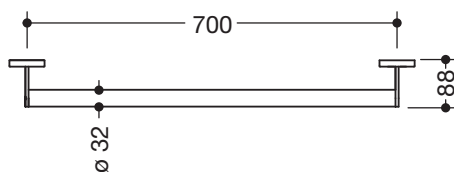

Fiche technique produit  
Barre de maintien 900.36.004XA

### Barre de maintien 900.36.004XA

- barre droite avec supports perpendiculaires au mur et rosaces
- entraxe 700 mm, profondeur 88 mm
- diamètre des barres 32 mm, épaisseur de la barre 2 mm, diamètre des rosaces 70 mm
- en acier inoxydable brossée mate
- avec matériel de fixation anti-corrosion et certifié HEWI pour le montage mural et bande d'étanchéité pour étanchéifier les points de perçage
- compatible avec tous les sièges suspendus HEWI

#### Dimensions en mm