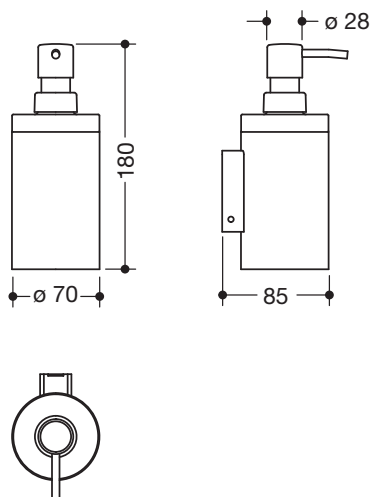

Dimensions en mm

Surfaces/Couleurs

Surfaces alternatives

Sous réserve de toute modification technique, 06.07.2021

HEWI Heinrich Wilke GmbH
Postfach 1260
D-34442 Bad Arolsen

Tél: +49 5691 82 478
Fax: +49 5691 82 99 478
international@hewi.com
www.hewi.com

HEWI France
72 Rue du Faubourg St Honoré
F-75008 Paris

Tél: +33 4 72 83 09 09
Fax: +33 4 72 83 09 00
contact@hewi.fr
www.hewi.com