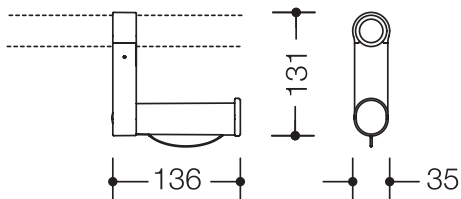

Fiche technique produit

Set - Distributeur de papier WC pour montage ultérieur 805.50.015

HEWI

Set - Distributeur de papier WC pour montage ultérieur 805.50.015

- support pour distributeur de papier WC en angle droit à plastique
- utilisé pour la modernisation du barre system HEWI et avec des rails de support HEWI de la série 805 classic
- montage facile
- frein de rouleau intégré
- 35 mm de large, 131 mm de haut, 136 mm de profondeur
- en polyamide de haute qualité, en couleurs HEWI 90 (noir foncé), 92 (gris anthracite), 98 (blanc de sécurité) ou 99 (blanc pur)

Dimensions en mm

Couleurs

98	99	92	90
----	----	----	----

Polyamide

Sous réserve de toute modification technique, 19.08.2019

HEWI Heinrich Wilke GmbH
Postfach 1260
D-34442 Bad Arolsen

Tél: +49 5691 82 478
Fax: +49 5691 82 99 478
international@hewi.com
www.hewi.com