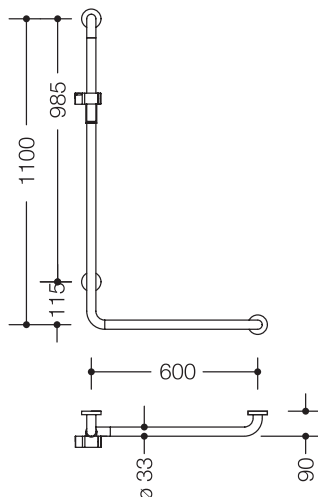

Fiche technique produit

Barre de maintien coudée avec support de douche,
version droite 805.33.210R

HEWI

Barre de maintien coudée avec support de douche, version droite 805.33.210R

version droite

- barres verticales et horizontales, assemblées à angle droit, avec rosaces de fixation et support de douche
- longueur verticale 1100 mm, horizontale 600 mm
- 90 mm de profondeur, diamètre des barres 33 mm, épaisseur de la barre 2 mm, diamètre des rosaces 70 mm
- compatible avec les douchettes de différents fabricants
- coulisseau de douche inclinable et réglable en hauteur par traction ou pression sur un levier
- adaptateur conique le support de douche permettant d'accrocher plus facilement la douchette
- montage au mur avec matériel de fixation spécifique pour le mur et rosace de HEWI
- version droite
- compatible avec siège suspendu HEWI 950.51...10..., 950.51...11..., 802.51...11..., 802.51...12... et 801.51...
- support de douche en polyamide de haute qualité, en couleurs HEWI 90 (noir foncé), 92 (gris anthracite), 98 (blanc de sécurité) ou 99 (blanc pur)
- en acier inox, surface brossée mat
- répond aux exigences des normes ÖNORM B1600/1601 et SIA 500

Dimensions en mm

Surface/Couleurs

XA brossée	98	99	92	90
Acier inoxydable	Polyamide			

Sous réserve de toute modification technique, 19.08.2019

HEWI Heinrich Wilke GmbH
Postfach 1260
D-34442 Bad Arolsen

Tél: +49 5691 82 478
Fax: +49 5691 82 99 478
international@hewi.com
www.hewi.com