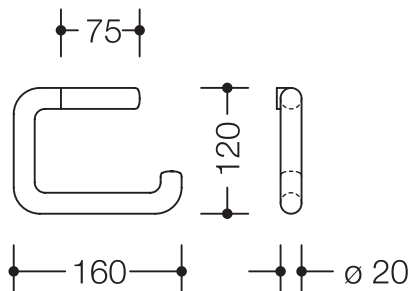

Fiche technique produit
Distributeur papier WC 805.21.100

HEWI

Distributeur papier WC 805.21.100

- support en U coudé à angle droit
- protection antivol grâce aux vis cachées
- largeur 160 mm, hauteur 120 mm, diamètre de la tige 20 mm
- en acier inox, surface brossée mat

Dimensions en mm

Surface

XA | brossée

Acier inoxydable

Sous réserve de toute modification technique, 27.04.2021

HEWI Heinrich Wilke GmbH
Postfach 1260
D-34442 Bad Arolsen

Tél: +49 5691 82 478
Fax: +49 5691 82 99 478
international@hewi.com
www.hewi.com