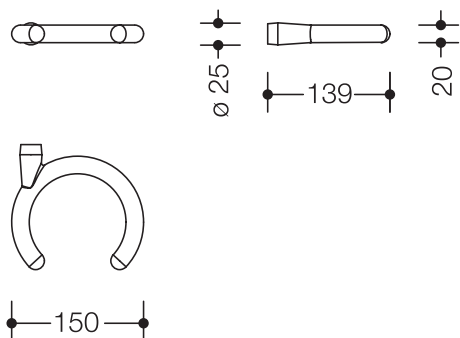

Dimensions en mm

Couleurs

Polyamide

Couleurs alternatives

Polyamide, mat

Sous réserve de toute modification technique, 13.08.2019

HEWI Heinrich Wilke GmbH
Postfach 1260
D-34442 Bad Arolsen

Tél: +49 5691 82 478
Fax: +49 5691 82 99 478
international@hewi.com
www.hewi.com

HEWI France
217, cours Lafayette
F-69006 Lyon

Tél: +33 4 72 83 09 09
Fax: +33 4 72 83 09 00
contact@hewi.fr
www.hewi.com