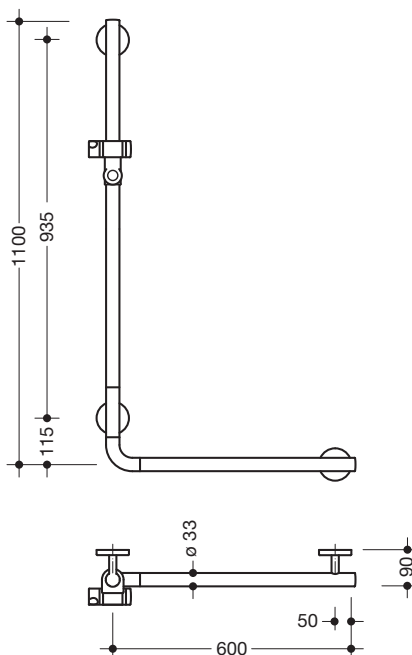

Fiche technique produit
Barre de maintien coudée avec support de douche
802.33.21090

HEWI

Nouvelle référence produit 950.33.21099

Barre de maintien coudée avec support de douche
802.33.21090

- barres verticales et horizontales, assemblées à angle droit, avec support de douche
- Barre de maintien coudée et support de douche en polyamide de haute qualité par selon nuancier HEWI
- surface de préhension en contraste
- Cache chromé brillant
- avec cœur en acier inoxydable continu
- longueur verticale 1100 mm, longueur horizontale 600 mm, diamètre de barre 90 mm, profondeur 33 mm
- fixation au mur avec supports filigranes et perpendiculaires diamètre 18 mm et rosaces plates
- diamètre des rosaces 80 mm, hauteur 13 mm
- coulisseau de douche inclinable et réglable en hauteur par traction ou pression sur un levier
- adaptateur conique le support de douche permettant d'accrocher plus facilement la douchette
- compatible avec les douchettes de différents fabricants
- montage simple grâce aux plaques de fixations séparées en acier inox de haute qualité pour accrocher la barre
- se monte sur le côté gauche ou droit
- compatible avec siège suspendu HEWI 950.51...10..., 950.51...11..., 802.51...11..., 802.51...12... et 801.51...100
- matériel de fixation anti-corrosion HEWI inclus
- répond aux exigences des normes ÖNORM B1600/1601 et SIA 500

Dimensions en mm

Produit retiré le 31.03.2020

Surface

chromé

Rosaces

Couleurs

Barres

Sous réserve de toute modification technique, 18.08.2019