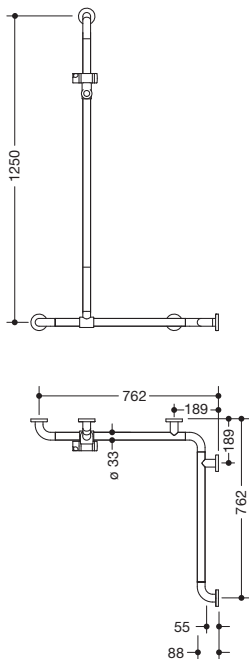

## Fiche technique produit

Barre de maintien pour douche, avec barre à support réglable 801.35.99340

### Barre de maintien pour douche, avec barre à support réglable 801.35.99340

- barres verticales et horizontales, assemblées à angle droit, avec des rosaces de fixation, courbé vers le haut à un angle de 45°
- avec barre de support pour douchette réglable verticalement (pour montage)
- la forme du coude supérieur rend le montage des lacets, des cordes ou d'autres objets similaires difficiles
- le point de fixation inférieur doit être à une hauteur de 850 mm au maximum
- coulisseau de douche inclinable et réglable en hauteur
- avec cœur en acier inoxydable continu
- montage au mur par fixations
- se monte sur le côté gauche ou droit
- longueur verticale 1250 mm, longueurs horizontales chaque 762 mm
- 90 mm de profondeur, barre diamètre 33 mm, diamètre des rosaces 70 mm
- en polyamide de haute qualité, par selon nuancier HEWI
- Matériaux de fixation BM211 compris dans la livraison
- Pour le montage sur des murs de construction légère avec rosace, une armature est nécessaire, par exemple panneaux de bois stratifié, collage imperméable, épaisseur minimale > 20 mm.

### Dimensions en mm